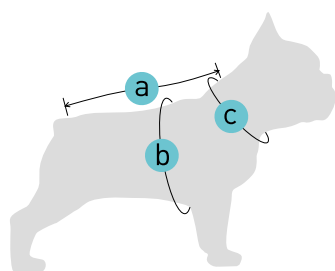

The lightest ever

IL GUSTO DEL LAVORO BEN FATTO
N° 1 NUTRITIONAL SOLUTIONS IN ITALY

CAPPOTTINO AIRYVEST REVERSIBILE

Multistagione

Scelta perfetta per primavera fredda, autunno secco e inverno mite.

Reversibile

Due colori in uno.

Design alla moda

Unisce stile e funzionalità.

Vasta gamma

- CAPPOTTINI LEGGERISSIMI
- TESSUTO 100% NYLON
- IMBOTTITURA INTERNA 100% POLIESTERE

Taglia	a, cm	b, cm	c, cm
XS22	20 - 22 cm	33 - 35 cm	19 - 21 cm
	Toy, terrier, chihuahua		
XS25	22 - 25 cm	36 - 38 cm	27 - 30 cm
	Yorkshire terrier, toy terrier, chihuahua		
XS30	27 - 30 cm	43 - 45 cm	30 - 33 cm
	Yorkshire terrier, chihuahua, dachshund, poodle		
S30	27 - 30 cm	57 - 59 cm	46 - 50 cm
	Pug, french bulldog, pekingese		
S35	32 - 35 cm	45 - 47 cm	31 - 36 cm
	Miniature pincher, griffon, chinese crested, poodle		
S40	38 - 40 cm	52 - 54 cm	33 - 38 cm
	West highland, jack russell, poodle, cocker spaniel		
M40	38 - 40 cm	63 - 66 cm	39 - 42 cm
	Beagle, cocker spaniel, dachshund		
M45	42 - 45 cm	62 - 64 cm	35 - 38 cm
	Beagle, cocker spaniel, dachshund		
M47	44 - 47 cm	69 - 72 cm	41 - 44cm
	Cocker spaniel, border collies, whippet		
M50	45 - 50 cm	76 - 78 cm	55 - 60 cm
	English bulldog, shar pei, pit bull terrier		
L55	52 - 55 cm	77 - 79 cm	50 - 55 cm
	Staffordshire terrier, labrador retriever		
L65	62 - 65 cm	87 - 89 cm	60 - 65 cm
	Rottweiler, german shepherd, labrador, cane corso		